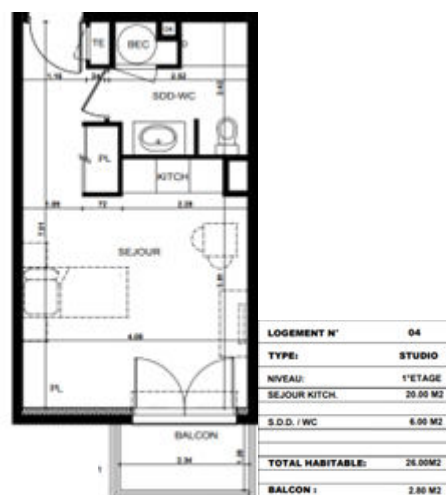

contact@beaupredureal.fr

*Le confort de l'appartement
La souplesse de l'hôtellerie*

11 LOTS DISONIBLES À LA LOCATION

Du Studio au 2 Pièces

Tarif séjours

Longs séjours - Séjours moyens / cours séjours

MOIS	7 JOURS	3 JOURS
890,00 €	290,00 €	180,00 €
990,00 €	310,00 €	195,00 €
1 090,00 €	390,00 €	270,00 €