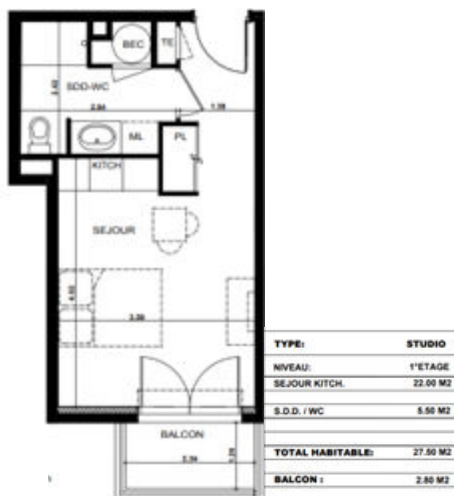

contact@beaupredureal.fr

*Le confort de l'appartement
La souplesse de l'hôtellerie*

11 LOTS DISONIBLES À LA LOCATION

Du Studio au 2 Pièces

Tarif séjours

Longs séjours - Séjours moyens / cours séjours

MOIS	7 JOURS	3 JOURS
890,00 €	290,00 €	180,00 €
990,00 €	310,00 €	195,00 €
1 090,00 €	390,00 €	270,00 €